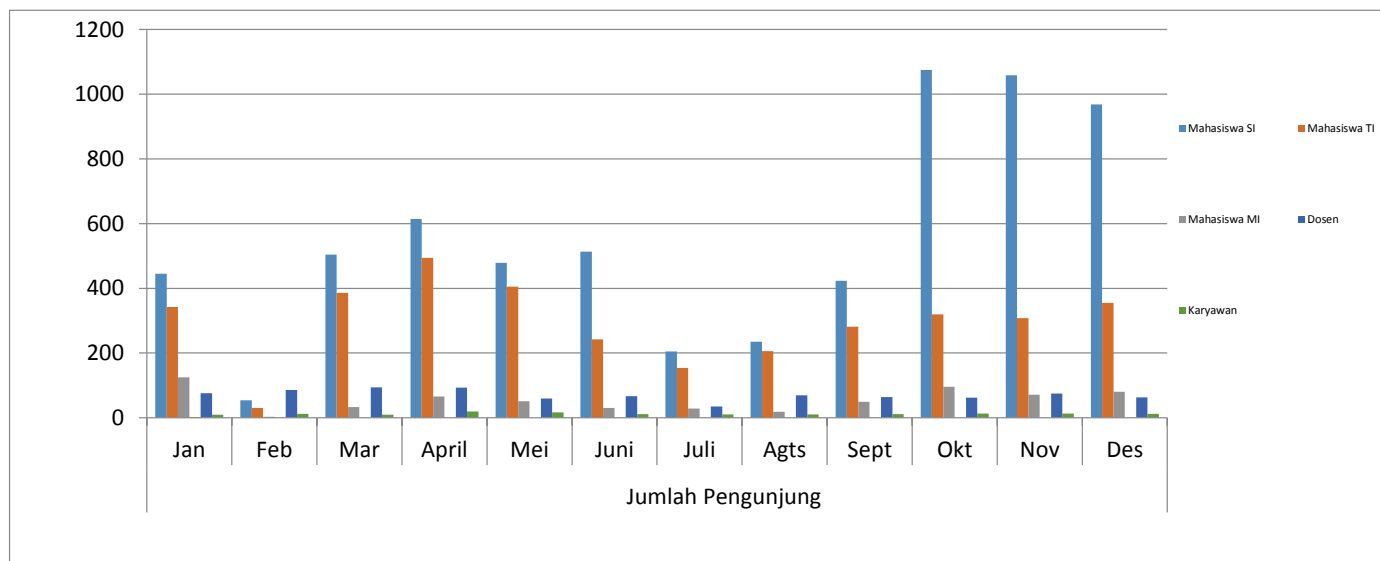

### GRAFIK PENGUNJUNG

Jan-Des 2016

No	Pengunjung	Jumlah Pengunjung												
		Jan	Feb	Mar	Apr	Mei	Juni	Juli	Agts	Sept	Okt	Nov	Des	Jml
1	Mahasiswa SI	445	54	504	614	479	513	205	235	423	1075	1058	968	6573
2	Mahasiswa TI	342	30	386	494	405	242	154	206	281	320	308	355	3523
3	Mahasiswa MI	125	3	33	66	51	30	28	18	49	96	71	80	650
5	Dosen	76	86	94	93	59	67	35	69	64	62	75	63	843
6	Karyawan	9	12	9	19	17	11	10	10	11	13	13	12	146
Jumlah		997	185	1026	1286	1011	863	432	538	828	1566	1525	1478	11735