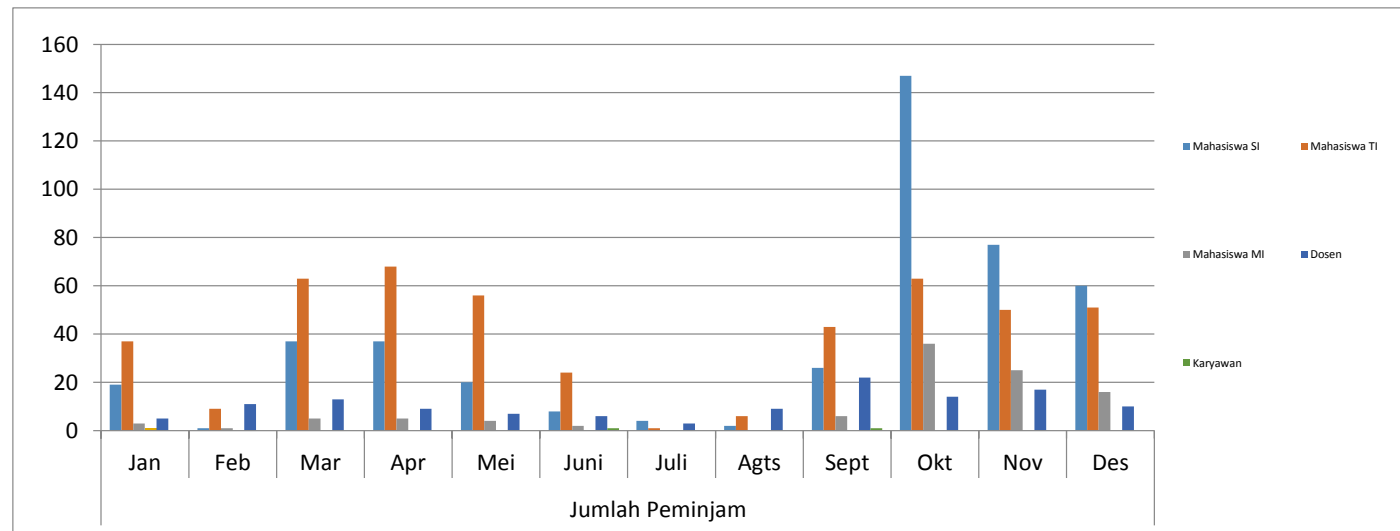

PERPUSTAKAAN STMIK ATMA LUHUR PANGKALPINANG

GRAFIK PEMINJAM

Jan-Des 16

No	Peminjam	Jumlah Peminjam												Jml
		Jan	Feb	Mar	Apr	Mei	Juni	Juli	Agts	Sept	Okt	Nov	Des	
1	Mahasiswa SI	19	1	37	37	20	8	4	2	26	147	77	60	438
2	Mahasiswa TI	37	9	63	68	56	24	1	6	43	63	50	51	471
3	Mahasiswa MI	3	1	5	5	4	2			6	36	25	16	103
5	Dosen	5	11	13	9	7	6	3	9	22	14	17	10	126
6	Karyawan						1			1				2
Jumlah		64	22	118	119	87	41	8	17	98	260	169	137	1140